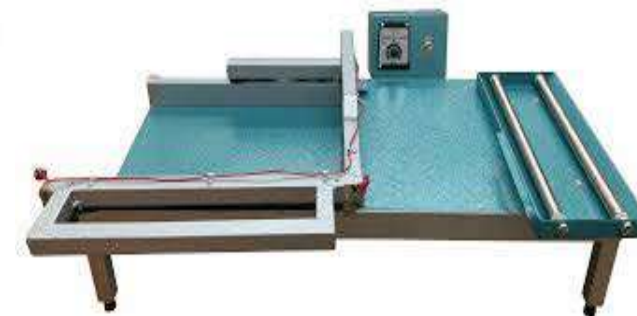

MODELO: TIPO " L "